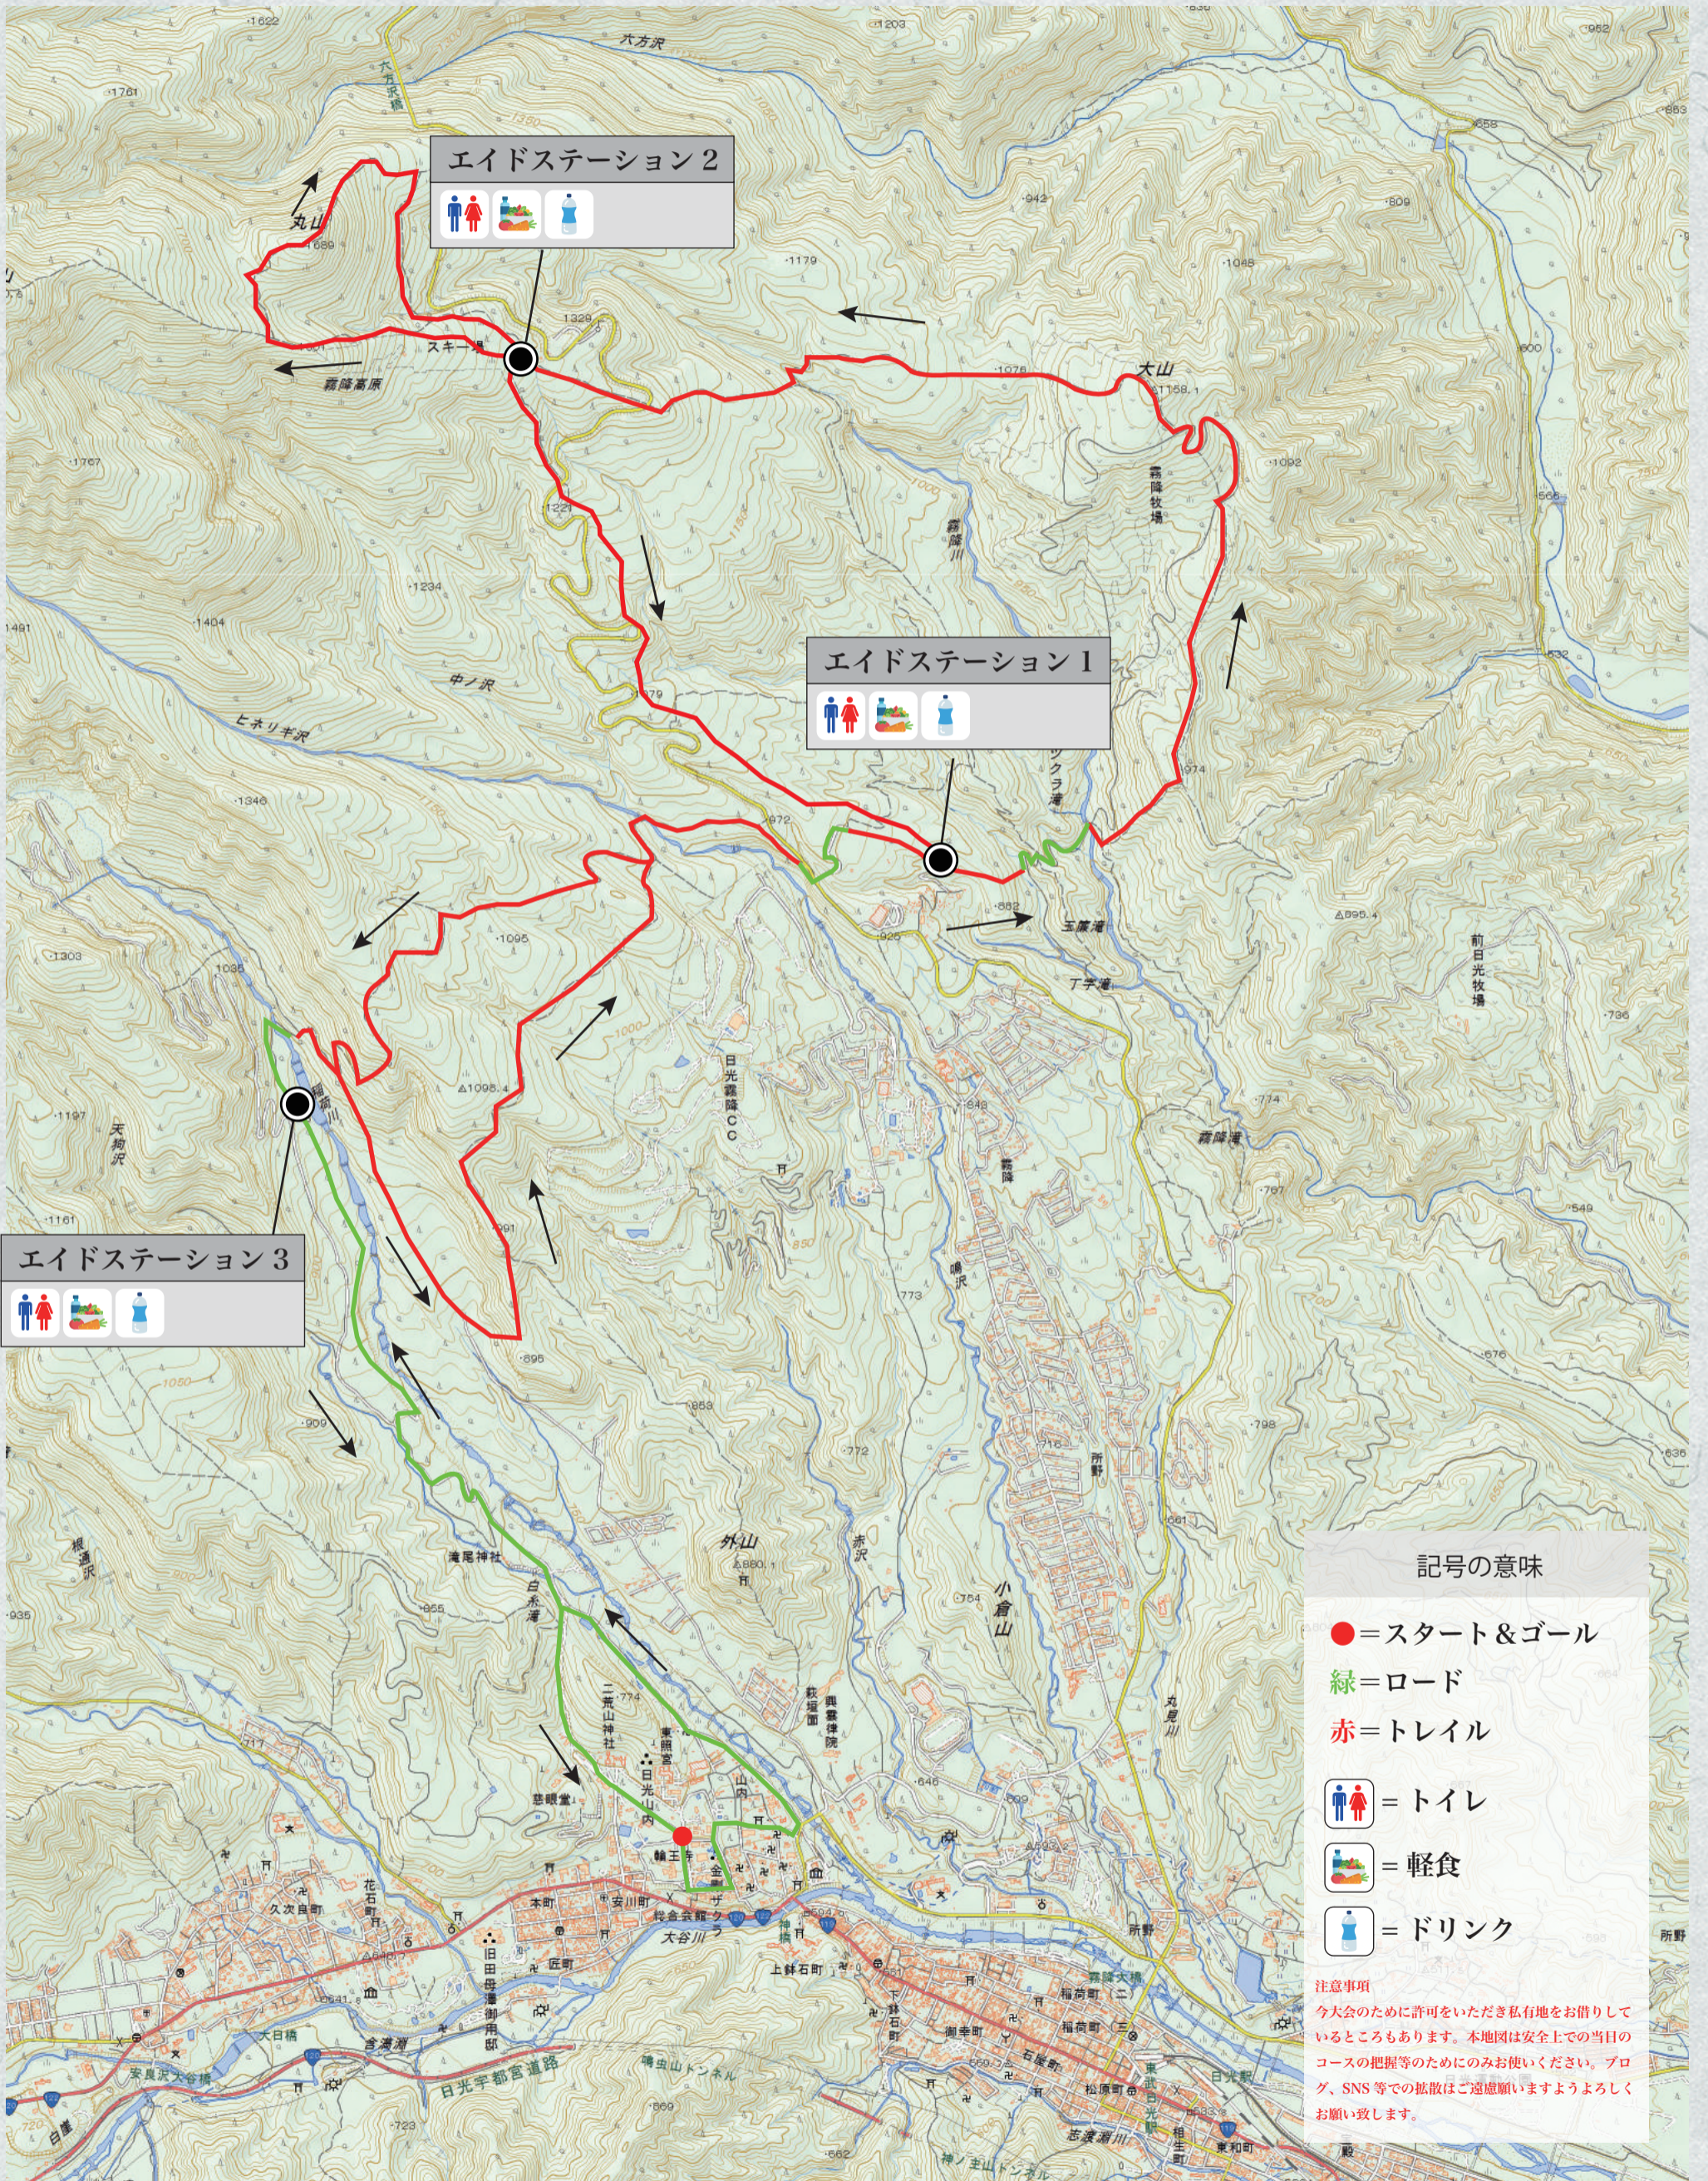

第8回 日光国立公園マウンテンランニング大会 ミドルコース図

距離 約 35km

National Park
Nikko Mountain Running